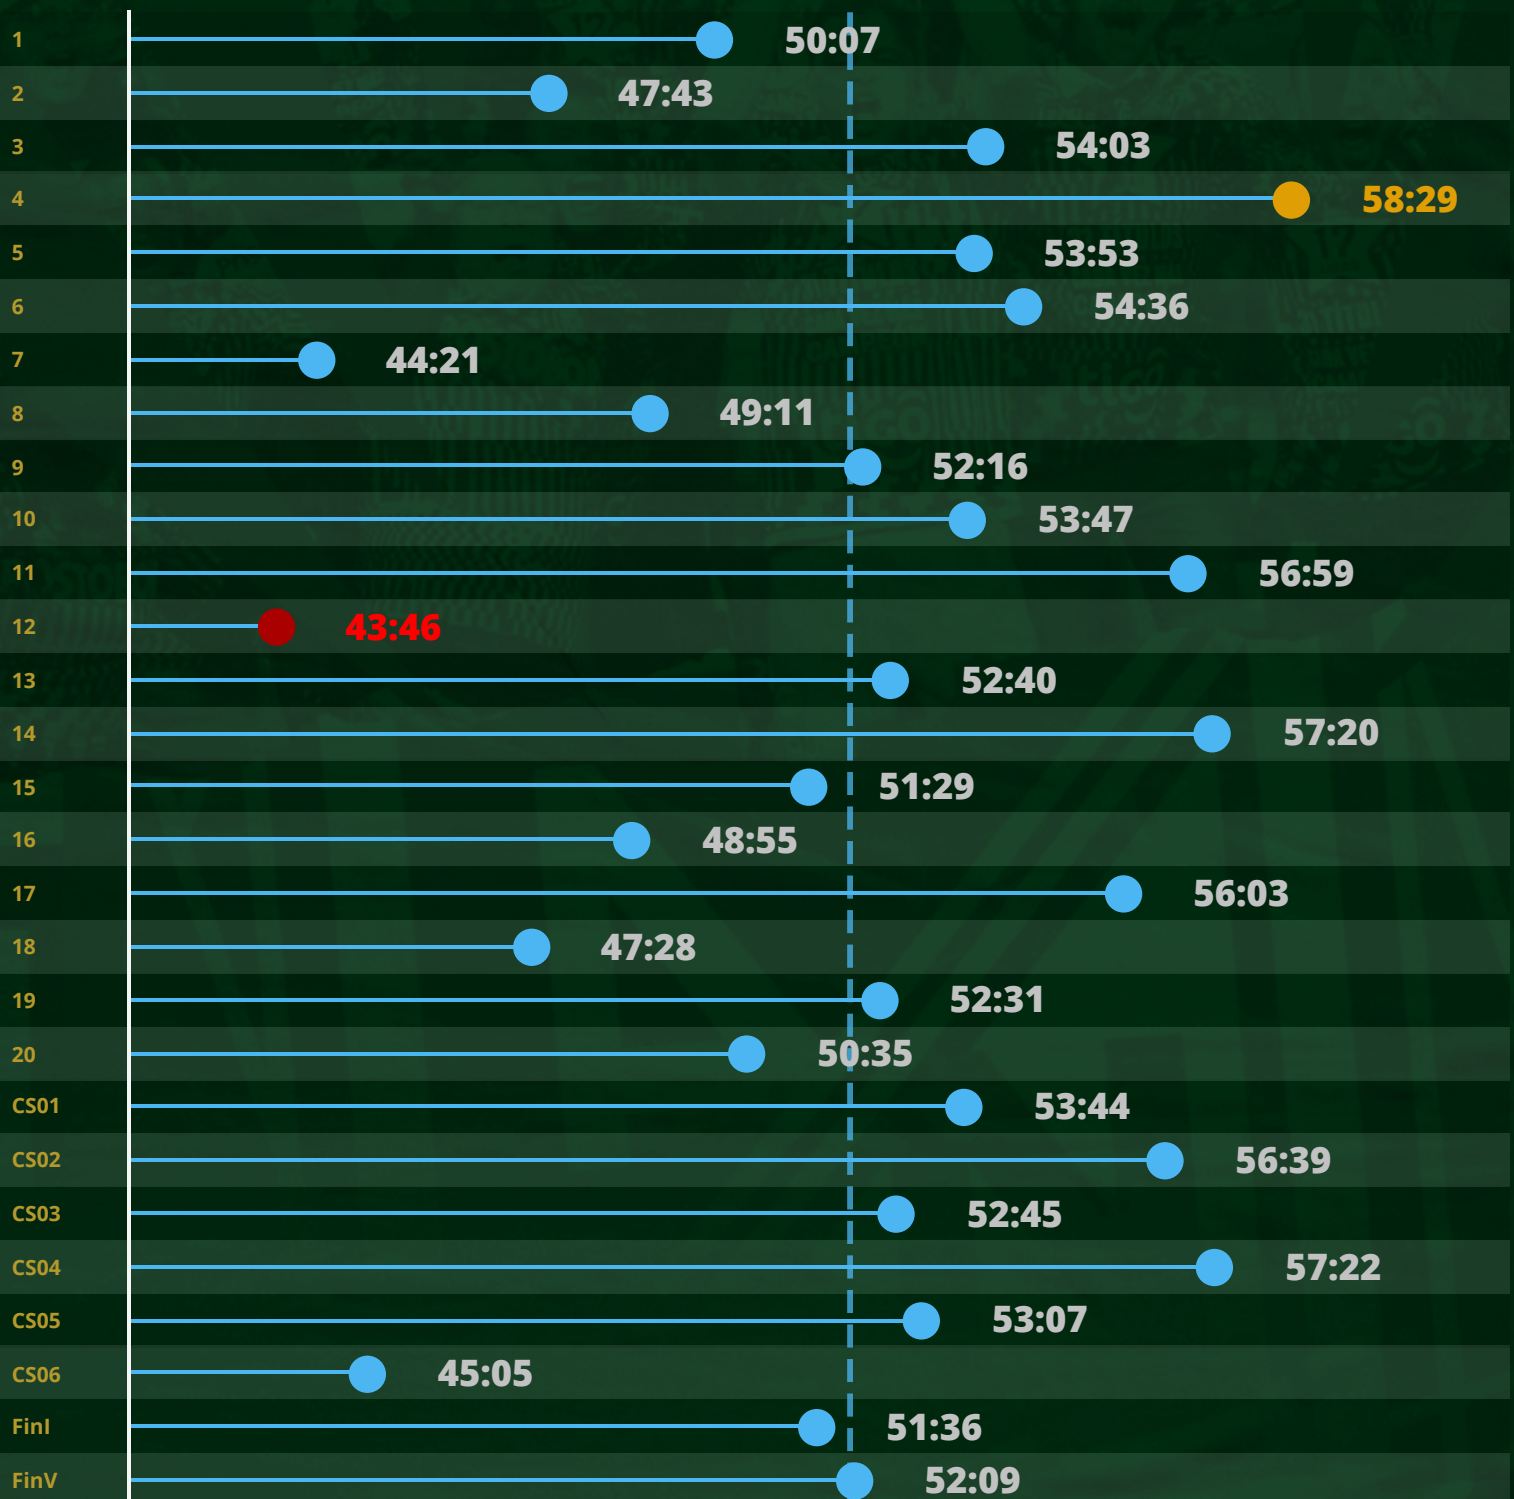

ARQUEROS

LIGA BETPLAY DIMAYOR I-2022

KEVIN MIER

ALDAIR QUINTANA

ATAJADAS DE
REMATES RECIBIDOS

GOLES
RECIBIDOS

ATAJADAS DE
REMATES RECIBIDOS

GOLES
RECIBIDOS

1	4 de 14	1	
2	1 de 10	1	
3	7 de 13		
4	1 de 6	1	
5	1 de 7		
6	0 de 3		
7			4 de 10 1
8	4 de 13		
9			1 de 8 2
10	5 de 14		
11			2 de 6 1
12			2 de 12 3
13	5 de 20	1	
14	8 de 20		
15	3 de 10		
16			4 de 19 1
17	2 de 8		
18	7 de 22		
19	2 de 11	1	
20	6 de 15	1	
CS01	2 de 17	1	
CS02	2 de 13	2	
CS03	3 de 8	1	
CS04	4 de 14		
CS05	6 de 25		
CS06	6 de 15	1	
FinI	2 de 10	1	
FinV	4 de 14	2	

TIEMPO EFECTIVO

LIGA BETPLAY DIMAYOR I-2022

PROMEDIO DE
ATLÉTICO NACIONAL
DURANTE
TEMPORADA REGULAR

51:49

PROMEDIO DE
ATLÉTICO NACIONAL
DURANTE
PLAYOFFS

52:06

TIEMPO EFECTIVO POR FECHA