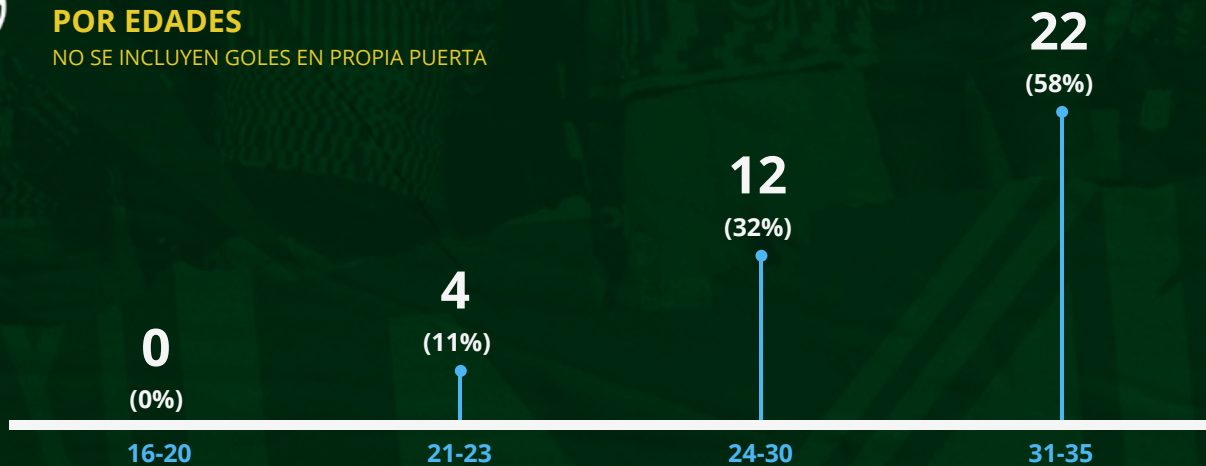

ANDRÉS ANDRADE

1,1

DANIEL MANTILLA

ANÁLISIS ETARIO

LIGA BETPLAY DIMAYOR I-2022

TEMPORADA REGULAR + PLAYOFFS

PARTICIPACIÓN DE JUGADORES POR EDADES

GOLES DE JUGADORES POR EDADES

NO SE INCLUYEN GOLES EN PROPIA PUERTA

Juan Cabal fue el jugador de **MENOR edad (21)** en convertir un gol en el torneo.

Giovanni Moreno fue el jugador de **MAYOR edad (35)** en convertir goles, además fue el segundo de mayor cantidad, con 3 en total.