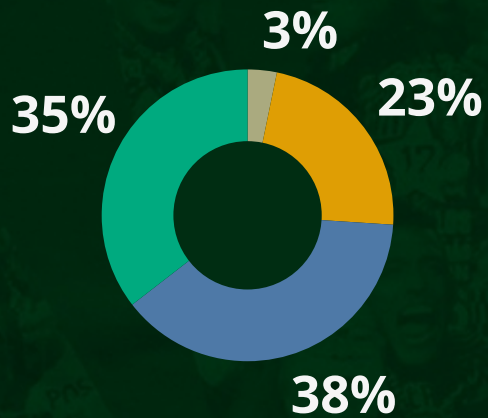

ANDRÉS ANDRADE

1,1

DANIEL MANTILLA

ANÁLISIS ETARIO

LIGA BETPLAY DIMAYOR I-2022

TEMPORADA REGULAR + PLAYOFFS

PARTICIPACIÓN DE JUGADORES POR EDADES

GOLES DE JUGADORES POR EDADES

NO SE INCLUYEN GOLES EN PROPIA PUERTA

Juan Cabal fue el jugador de **MENOR edad (21)** en convertir un gol en el torneo.

Giovanni Moreno fue el jugador de **MAYOR edad (35)** en convertir goles, además fue el segundo de mayor cantidad, con 3 en total.

JUGADORES DESTACADOS

LIGA BETPLAY DIMAYOR I-2022

TOP 5 PASES EFECTIVOS CADA 90 MINUTOS

TEMPORADA REGULAR + PLAYOFFS

MÍNIMO 720 MINUTOS JUGADOS

49,5	CRISTIAN DEVENISH
46,2	FELIPE AGUILAR
43,1	SEBASTIÁN GÓMEZ
42,6	ALEXANDER MEJÍA
38,0	EMANUEL OLIVERA