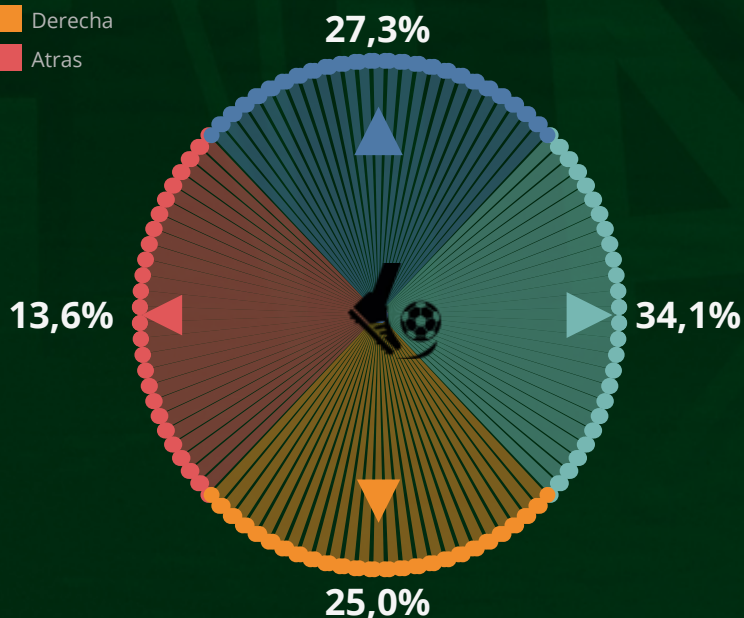

PASES LARGOS

16%

% de pases largos (más de 32 mts) sobre pases totales.

Como **LOCAL** realizó el **14%**

Como **VISITANTE** realizó el **17%**

ORIENTACIÓN DE LOS PASES

- Izquierda
- Adelante
- Derecha
- Atras

DESTINO DE LOS PASES

JUGADORES DESTACADOS

LIGA BETPLAY DIMAYOR I-2022

TOP 5 ASISTIDORES

TEMPORADA REGULAR + PLAYOFFS

3	ANDRÉS ANDRADE
3	YERSON CANDELO
3	DANIEL MANTILLA
2	JUAN CABAL
2	RUYERY BLANCO

TOP 5 ASISTIDORES DE REMATE