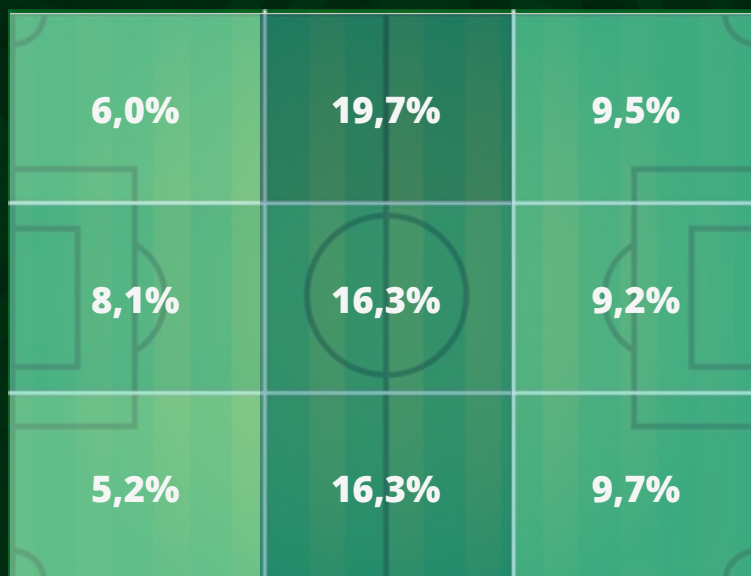

PASES LARGOS

16%

% de pases largos (más de 32 mts) sobre pases totales.

Como **LOCAL** realizó el **14%**

Como **VISITANTE** realizó el **17%**

ORIENTACIÓN DE LOS PASES

- Izquierda
- Adelante
- Derecha
- Atras

DESTINO DE LOS PASES

JUGADORES DESTACADOS

LIGA BETPLAY DIMAYOR I-2022

TOP 5 ASISTIDORES

TEMPORADA REGULAR + PLAYOFFS

3	ANDRÉS ANDRADE
3	YERSON CANDELO
3	DANIEL MANTILLA
2	JUAN CABAL
2	RUYERY BLANCO

TOP 5 ASISTIDORES DE REMATE