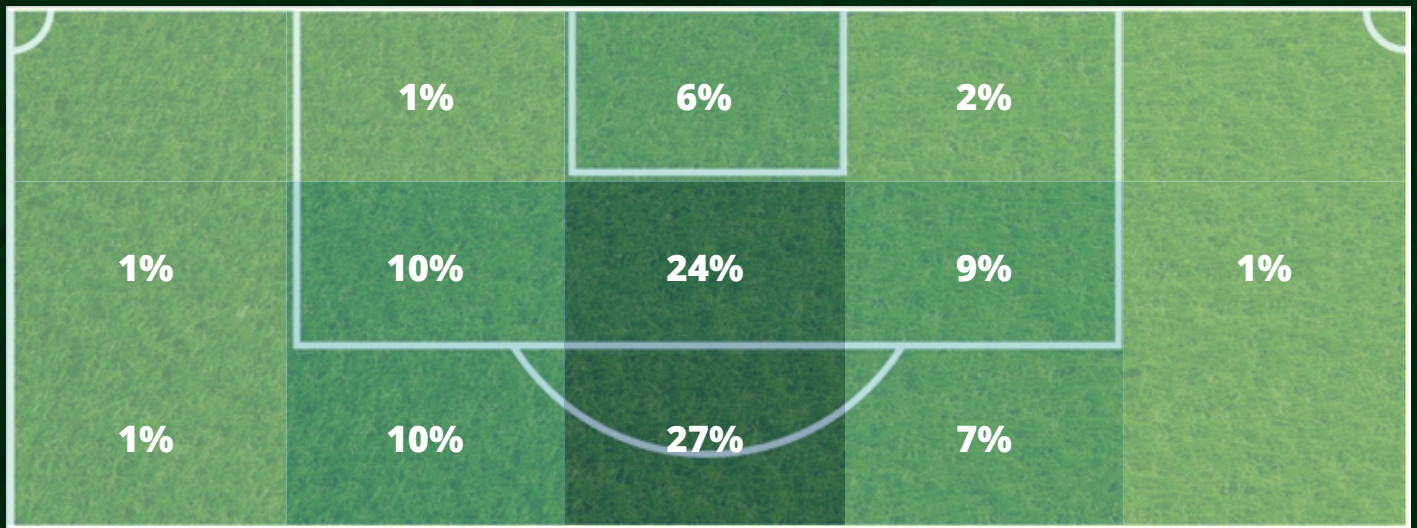

TEMPORADA REGULAR + PLAYOFFS

37	DANIEL MANTILLA
29	JARLAN BARRERA
29	YERSON CANDELO
28	DORLAN PABÓN
27	ANDRÉS ANDRADE

REMATES

LIGA BETPLAY DIMAYOR I-2022

ZONAS DE REMATES

■ Área Chica
 ■ Área Grande
 ■ Fuera del Área