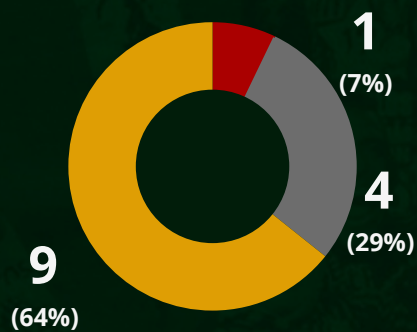

FELIPE AGUILAR

2,0

JUAN CABAL

1,8

ÁLVARO ANGULO

1,6

EMANUEL OLIVERA

1,2

JEFFERSON DUQUE

ANÁLISIS DE LOCALÍA

LIGA BETPLAY DIMAYOR I-2022

TEMPORADA REGULAR + PLAYOFFS

RESULTADOS COMO LOCAL

RESULTADOS COMO VISITANTE

GOLES COMO LOCAL

23

(58%)

GOLES COMO VISITANTE

17

(42%)

POSESIÓN COMO LOCAL

57%

POSESIÓN COMO VISITANTE

51%