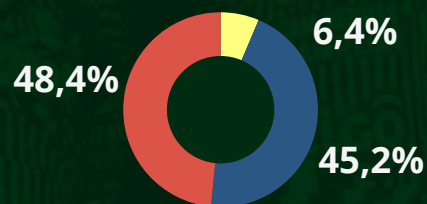

DESTINO DE LOS PASES

JUGADORES DESTACADOS

LIGA BETPLAY DIMAYOR I-2022

TOP 5 ASISTIDORES

TEMPORADA REGULAR + PLAYOFFS

3	ANDRÉS ANDRADE
3	YERSON CANDELO
3	DANIEL MANTILLA
2	JUAN CABAL
2	RUYERY BLANCO

TOP 5 ASISTIDORES DE REMATE

TEMPORADA REGULAR + PLAYOFFS

37	DANIEL MANTILLA
29	JARLAN BARRERA
29	YERSON CANDELO
28	DORLAN PABÓN
27	ANDRÉS ANDRADE

REMATES

LIGA BETPLAY DIMAYOR I-2022

ZONAS DE REMATES

■ Área Chica
 ■ Área Grande
 ■ Fuera del Área

TOP 5 - JUGADORES CON MAS REMATES

JUGADOR	REMATES	REMATES AL ARCO	REMATES POR ZONA
Dorlan Pabón	83	27	
Jefferson Duque	36	15	
Jarlan Barrera	35	10	
Yeison Guzmán	29	11	
Andrés Andrade	26	7	

JUGADORES DESTACADOS