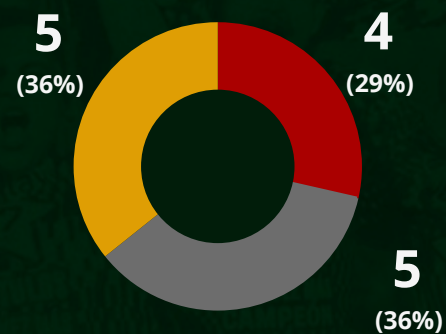

FELIPE AGUILAR

2,0

JUAN CABAL

1,8

ÁLVARO ANGULO

1,6

EMANUEL OLIVERA

1,2

JEFFERSON DUQUE

ANÁLISIS DE LOCALÍA

LIGA BETPLAY DIMAYOR I-2022

TEMPORADA REGULAR + PLAYOFFS

RESULTADOS COMO LOCAL

RESULTADOS COMO VISITANTE

GOLES COMO LOCAL

23

(58%)

GOLES COMO VISITANTE

17

(42%)

POSESIÓN COMO LOCAL

57%

POSESIÓN COMO VISITANTE

51%